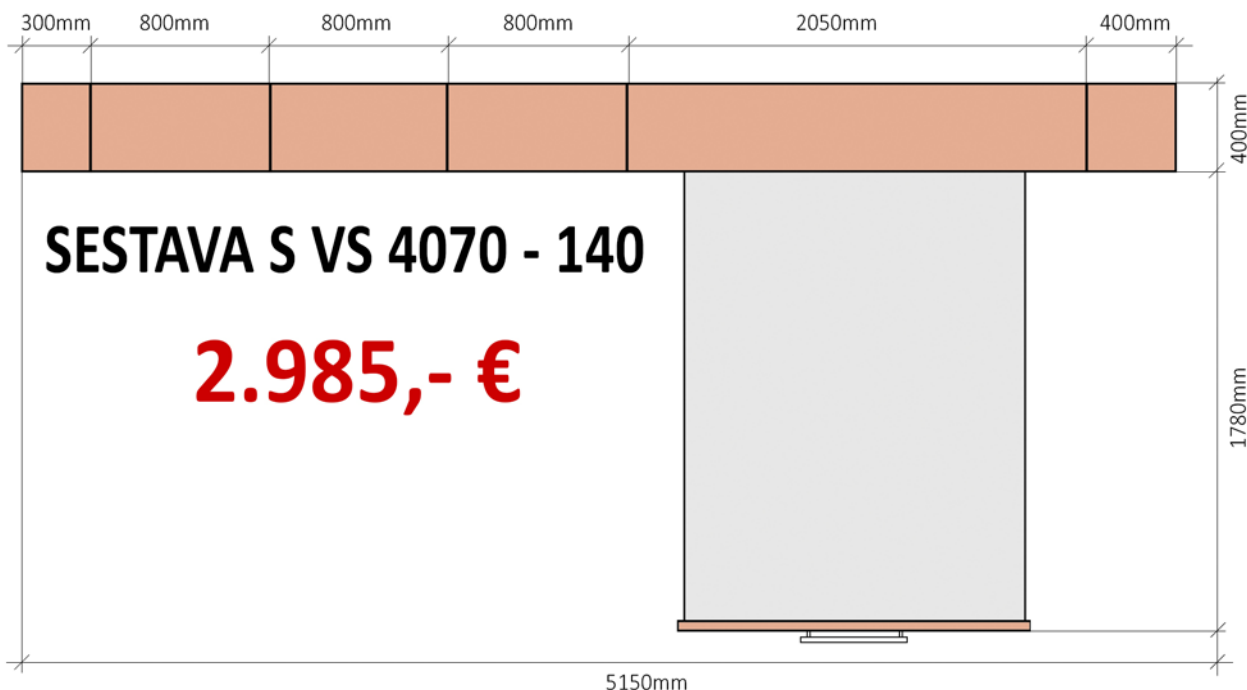

# KATALOG

VS 4070 140 P  
VS 4070 160 P  
VS 4070 180 P

VÝKLOPNÁ POSTEL  
VS 4070 140 P

**1.650,- €**

VÝKLOPNÁ POSTEL  
VS 4070 160 P

**1.830,- €**

VÝKLOPNÁ POSTEL  
VS 4070 180 P

**1.895,- €**

**SESTAVA S VS 4070 - 140**

**2.985,- €**

**SESTAVA S VS 4070 - 160**

**3.160,- €**

**SESTAVA S VS 4070 - 180**

**3.240,- €**

**SKR A - 300 - POL**

**240,- €**