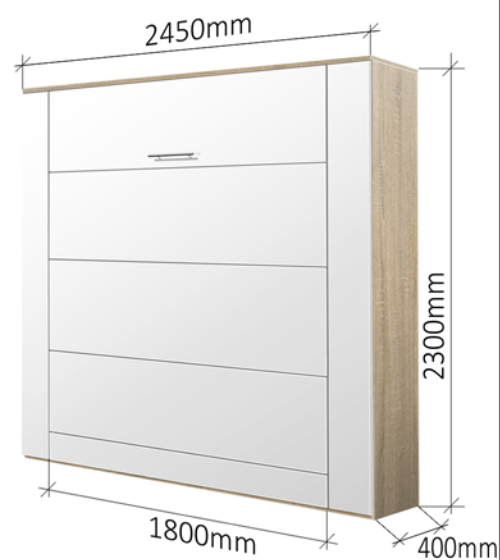

# KATALOG

VS 4070 140 P  
VS 4070 160 P  
VS 4070 180 P

VÝKLOPNÁ POSTEL  
VS 4070 140 P

**1.650,- €**

VÝKLOPNÁ POSTEL  
VS 4070 160 P

**1.830,- €**

VÝKLOPNÁ POSTEL  
VS 4070 180 P

**1.895,- €**