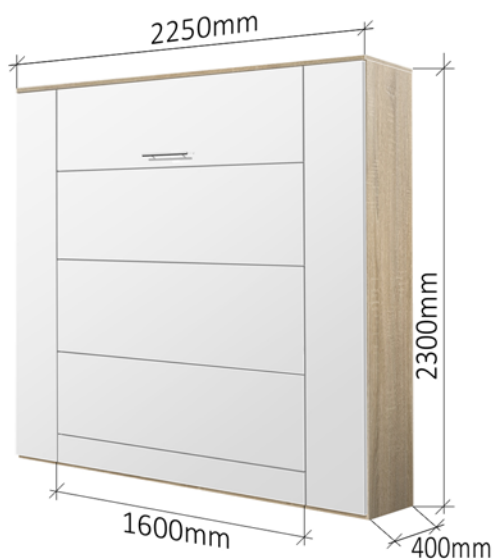

# KATALOG

VS 4070 140 P  
VS 4070 160 P  
VS 4070 180 P

VÝKLOPNÁ POSTEL  
VS 4070 140 P

**1.650,- €**

VÝKLOPNÁ POSTEL  
VS 4070 160 P

**1.830,- €**

VÝKLOPNÁ POSTEL  
VS 4070 180 P

**1.895,- €**