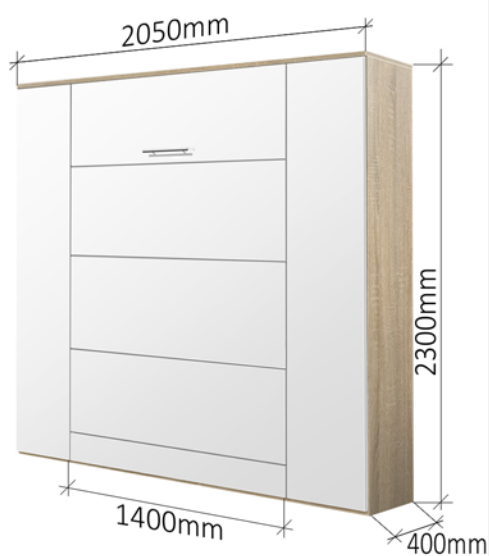

# KATALOG

VS 4070 140 P  
VS 4070 160 P  
VS 4070 180 P

VÝKLOPNÁ POSTEL  
VS 4070 140 P

**1.650,- €**

VÝKLOPNÁ POSTEL  
VS 4070 160 P

**1.830,- €**

VÝKLOPNÁ POSTEL  
VS 4070 180 P

**1.895,- €**