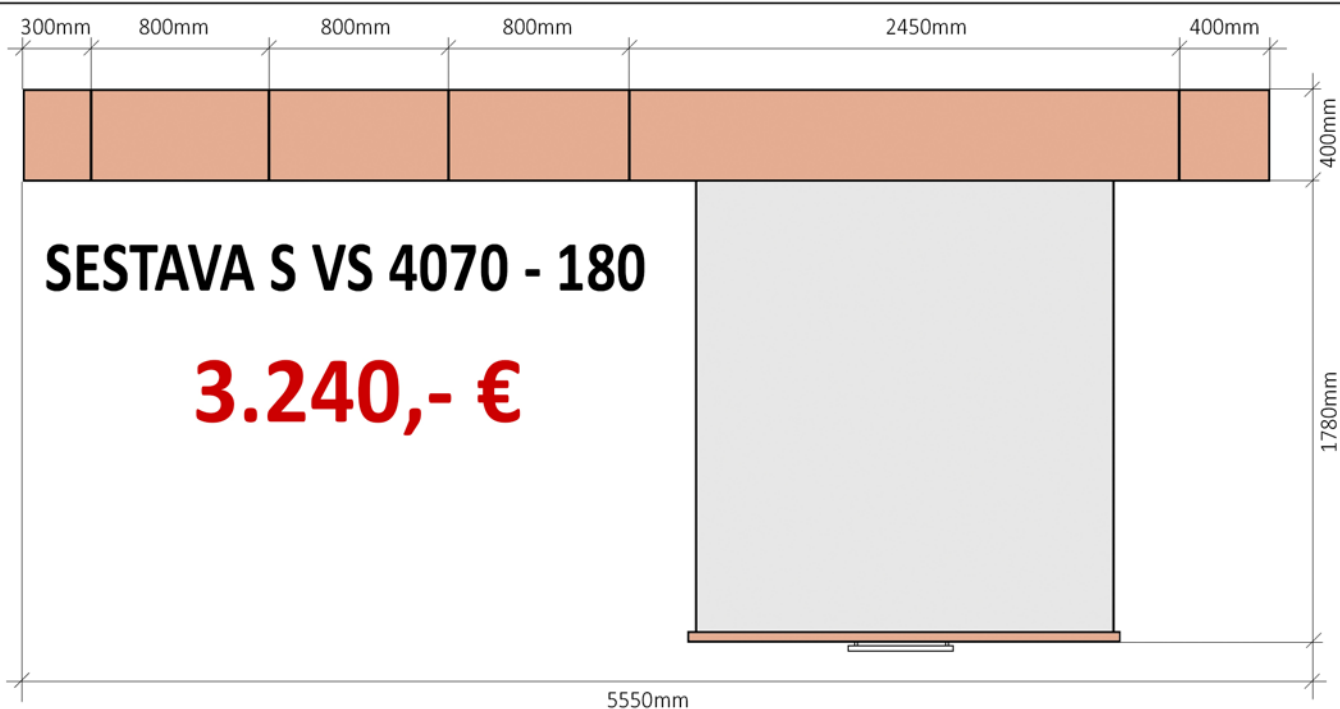

# KATALOG

VS 4070 140 P  
VS 4070 160 P  
VS 4070 180 P

VÝKLOPNÁ POSTEL  
VS 4070 140 P

**1.650,- €**

VÝKLOPNÁ POSTEL  
VS 4070 160 P

**1.830,- €**

VÝKLOPNÁ POSTEL  
VS 4070 180 P

**1.895,- €**

**SESTAVA S VS 4070 - 140**

**2.985,- €**

**SESTAVA S VS 4070 - 160**

**3.160,- €**

**SESTAVA S VS 4070 - 180**

**3.240,- €**

**SKR A - 300 - POL**

**240,- €**