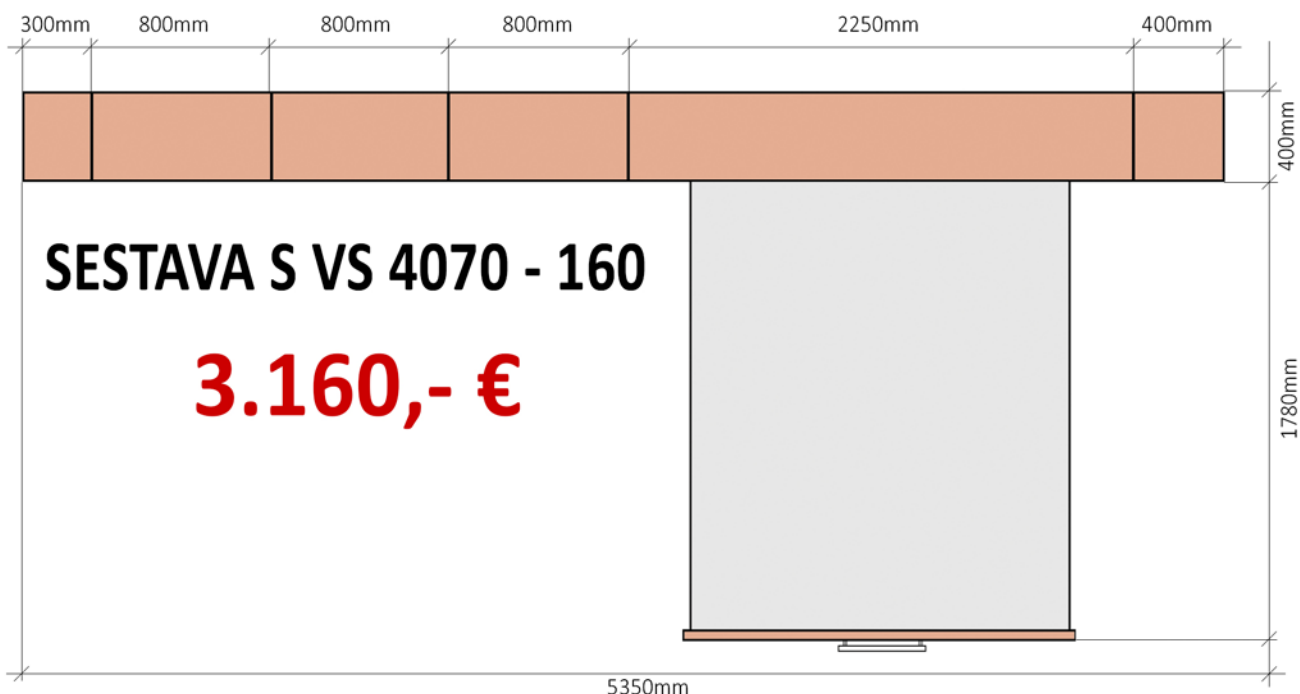

# KATALOG

VS 4070 140 P  
VS 4070 160 P  
VS 4070 180 P

VÝKLOPNÁ POSTEL  
VS 4070 140 P

**1.650,- €**

VÝKLOPNÁ POSTEL  
VS 4070 160 P

**1.830,- €**

VÝKLOPNÁ POSTEL  
VS 4070 180 P

**1.895,- €**

**SESTAVA S VS 4070 - 140**

**2.985,- €**

**SESTAVA S VS 4070 - 160**

**3.160,- €**

**SESTAVA S VS 4070 - 180**

**3.240,- €**

**SKR A - 300 - POL**

**240,- €**