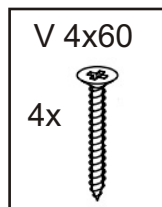

JARO HIT - 120,140

der Gaskolben 750N 2x  358mm	die Schraube M 8x16 4x 	die Schraube M6x40 8x 	Selbstverriegelung Mutter M6 4x 	die Unterlage ø 6,3 12x 	Möbelfuß 150x150x36 2x 	V 4x60 4x 
---	---	--	--	--	---	---

1.

2.

die Schraube M6x40 8x	die Unterlage Ø 6,3 8x
--------------------------------	---------------------------------

3.

3.1.

die
Schraube
M 8x16
4x

der Gaskolben
750N
2x

3.2.

4.

4.1.

4.2.

Selbstverriegelung Mutter M6

4x

die Unterlage
ø 6,3

4x