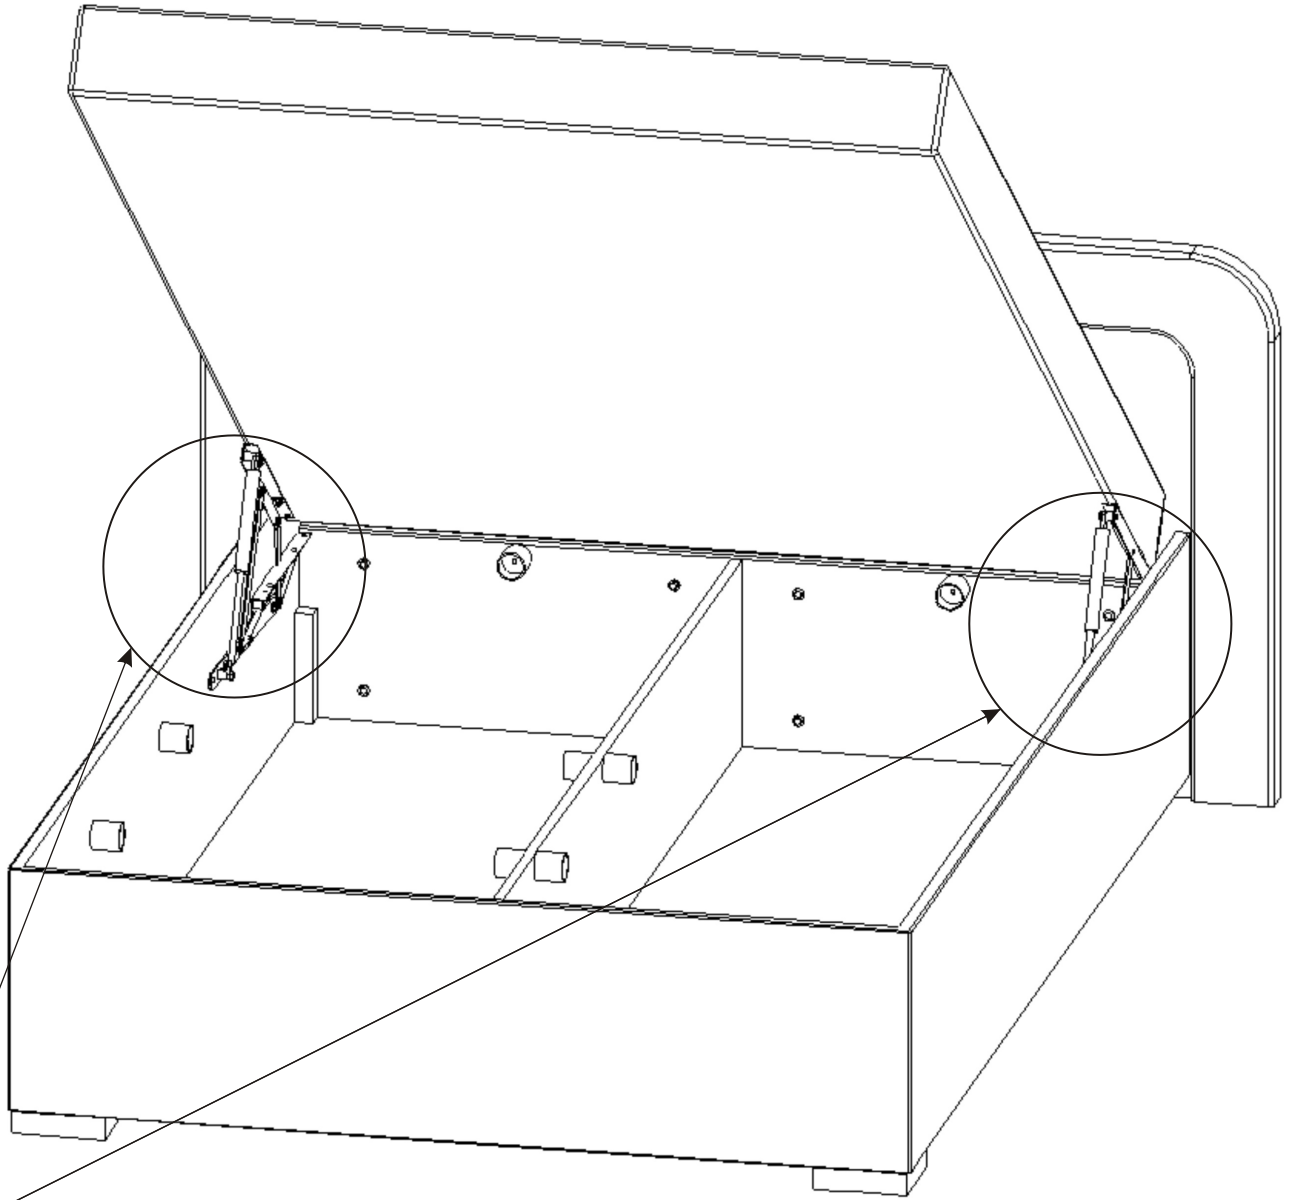

JARO HIT - 120,140

der Gaskolben 750N 2x  358mm	die Schraube M 8x16 4x 	die Schraube M6x40 8x 	Selbstverriegelung Mutter M6 4x 	die Unterlage ø 6,3 12x 	Möbelfuß 150x150x36 2x 	V 4x60 4x 
---	---	--	--	--	---	---

1.

2.

die Schraube M6x40 8x	die Unterlage Ø 6,3 8x
--------------------------------	---------------------------------

3.

3.1.

die
Schraube
M 8x16
4x

der Gaskolben
750N
2x

3.2.

4.

4.1.

4.2.

Selbstverriegelung Mutter M6

4x

die Unterlage
ø 6,3

4x