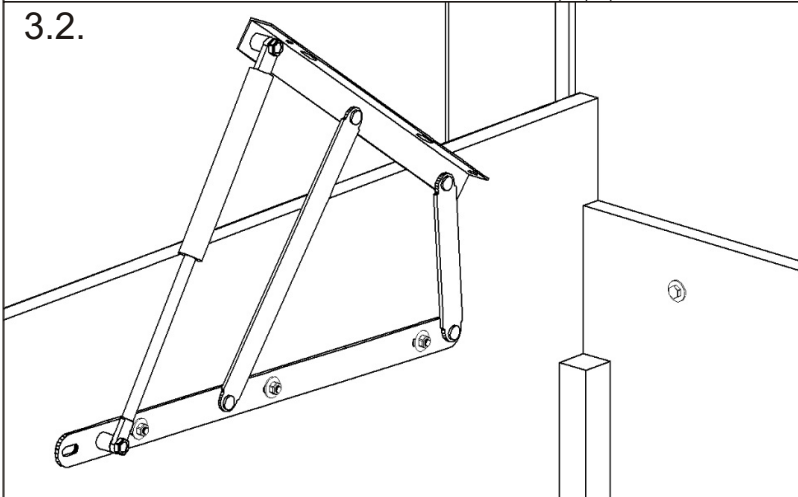

JARO HIT - 120,140

der Gaskolben 750N 2x  358mm	die Schraube M 8x16 4x 	die Schraube M6x40 8x 	Selbstverriegelung Mutter M6 4x 	die Unterlage ø 6,3 12x 	Möbelfuß 150x150x36 2x 	V 4x60 4x 
---	---	--	--	--	---	---

1.

2.

die Schraube M6x40 8x	die Unterlage Ø 6,3 8x
--------------------------------	---------------------------------

3.

3.1.

die
Schraube
M 8x16
4x

der Gaskolben
750N
2x

3.2.

4.

4.1.

4.2.

Selbstverriegelung Mutter M6

4x

die Unterlage
ø 6,3

4x