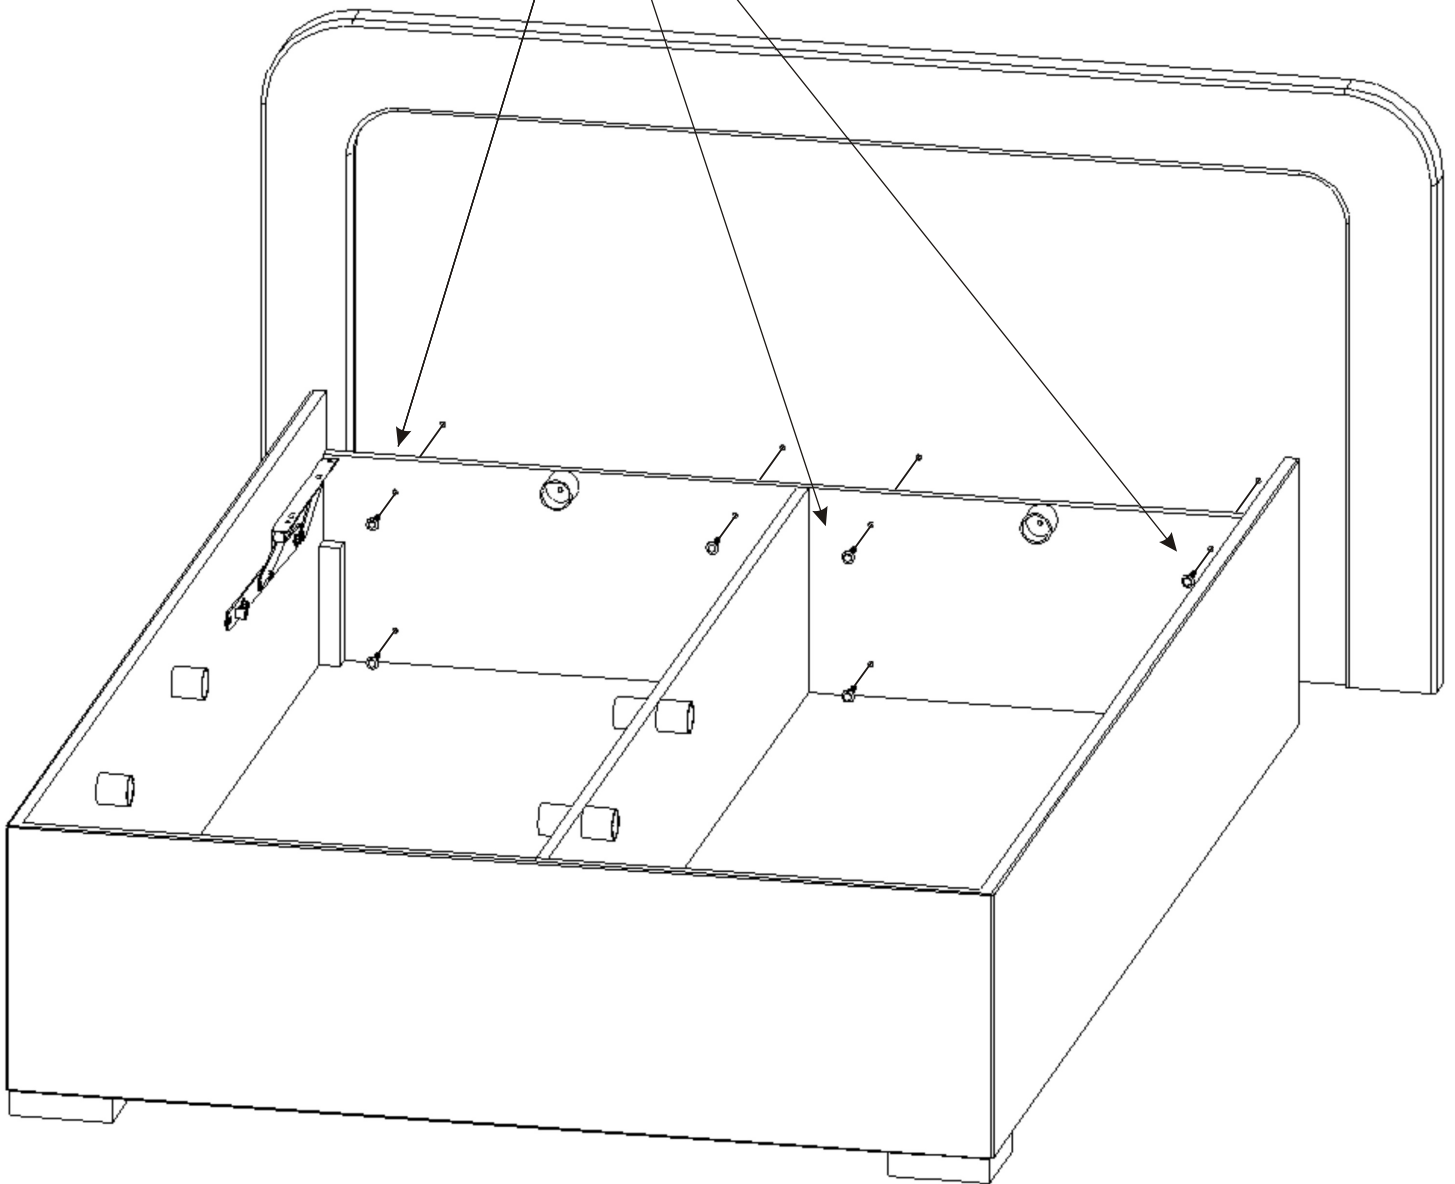

JARO HIT - 120,140

der Gaskolben 750N 2x  358mm	die Schraube M 8x16 4x 	die Schraube M6x40 8x 	Selbstverriegelung Mutter M6 4x 	die Unterlage ø 6,3 12x 	Möbelfuß 150x150x36 2x 	V 4x60 4x 
---	---	--	--	--	---	---

1.

2.

die Schraube M6x40 8x	die Unterlage Ø 6,3 8x
--------------------------------	---------------------------------

3.

3.1.

die
Schraube
M 8x16
4x

der Gaskolben
750N
2x

3.2.

4.

4.1.

4.2.

Selbstverriegelung Mutter M6

4x

die Unterlage
ø 6,3

4x