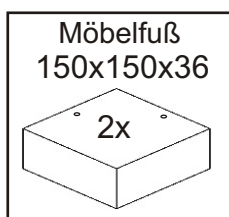

JARO HIT - 120,140

der Gaskolben 750N 2x  358mm	die Schraube M 8x16 4x 	die Schraube M6x40 8x 	Selbstverriegelung Mutter M6 4x 	die Unterlage ø 6,3 12x 	Möbelfuß 150x150x36 2x 	V 4x60 4x 
---	---	--	--	--	---	---

1.

2.

die Schraube M6x40 8x	die Unterlage Ø 6,3 8x
--------------------------------	---------------------------------

3.

3.1.

die
Schraube
M 8x16
4x

der Gaskolben
750N
2x

3.2.

4.

4.1.

4.2.

Selbstverriegelung Mutter M6

4x

die Unterlage
ø 6,3

4x