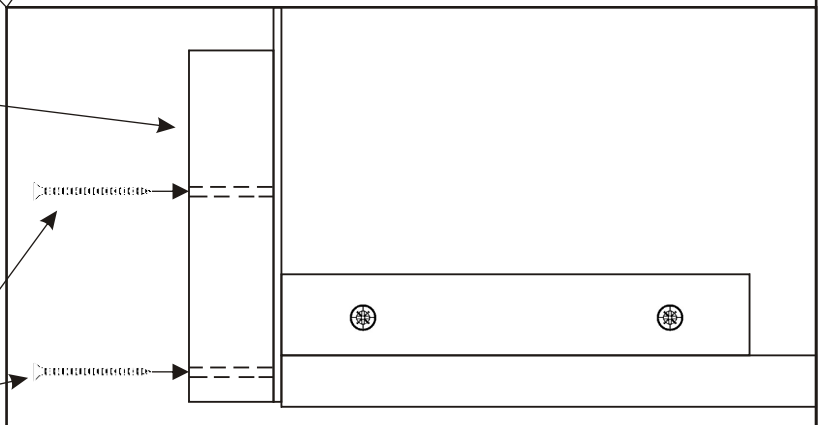

JARO HIT - 120,140

der Gaskolben 750N 2x  358mm	die Schraube M 8x16 4x 	die Schraube M6x40 8x 	Selbstverriegelung Mutter M6 4x 	die Unterlage ø 6,3 12x 	Möbelfuß 150x150x36 2x 	V 4x60 4x 
---	---	--	--	--	---	---

1.

2.

die Schraube M6x40 8x	die Unterlage Ø 6,3 8x
--------------------------------	---------------------------------

3.

3.1.

die
Schraube
M 8x16
4x

der Gaskolben
750N
2x

3.2.