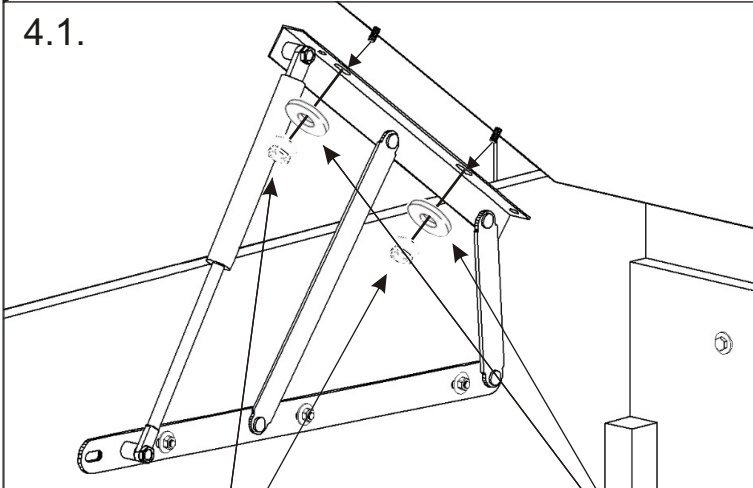

JARO HIT - 120,140

der Gaskolben 750N 2x  358mm	die Schraube M 8x16 4x 	die Schraube M6x40 8x 	Selbstverriegelung Mutter M6 4x 	die Unterlage ø 6,3 12x 	Möbelfuß 150x150x36 2x 	V 4x60 4x 
---	---	--	--	--	---	---

1.

2.

die Schraube M6x40 8x	die Unterlage Ø 6,3 8x
--------------------------------	---------------------------------

3.

3.1.

die
Schraube
M 8x16
4x

der Gaskolben
750N
2x

3.2.

4.

4.1.

4.2.

Selbstverriegelung Mutter M6

4x

die Unterlage
ø 6,3

4x