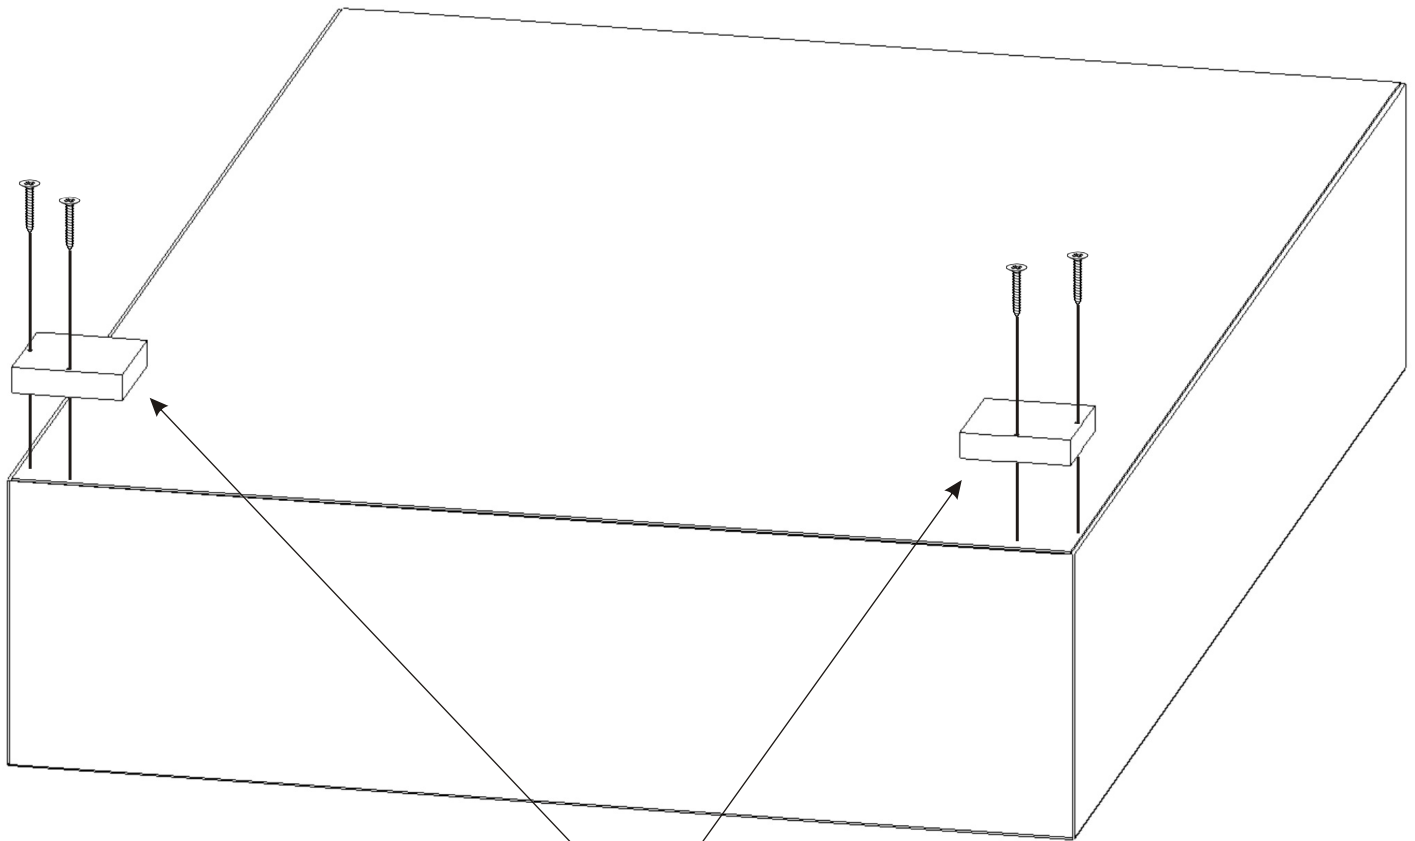

JARO HIT - 120,140

der Gaskolben 750N 2x  358mm	die Schraube M 8x16 4x 	die Schraube M6x40 8x 	Selbstverriegelung Mutter M6 4x 	die Unterlage ø 6,3 12x 	Möbelfuß 150x150x36 2x 	V 4x60 4x 
---	---	--	--	--	---	---

1.

2.

die Schraube M6x40 8x	die Unterlage Ø 6,3 8x
--------------------------------	---------------------------------

3.

3.1.

die
Schraube
M 8x16
4x

der Gaskolben
750N
2x

3.2.

4.

4.1.

4.2.

Selbstverriegelung Mutter M6

4x

die Unterlage
ø 6,3

4x