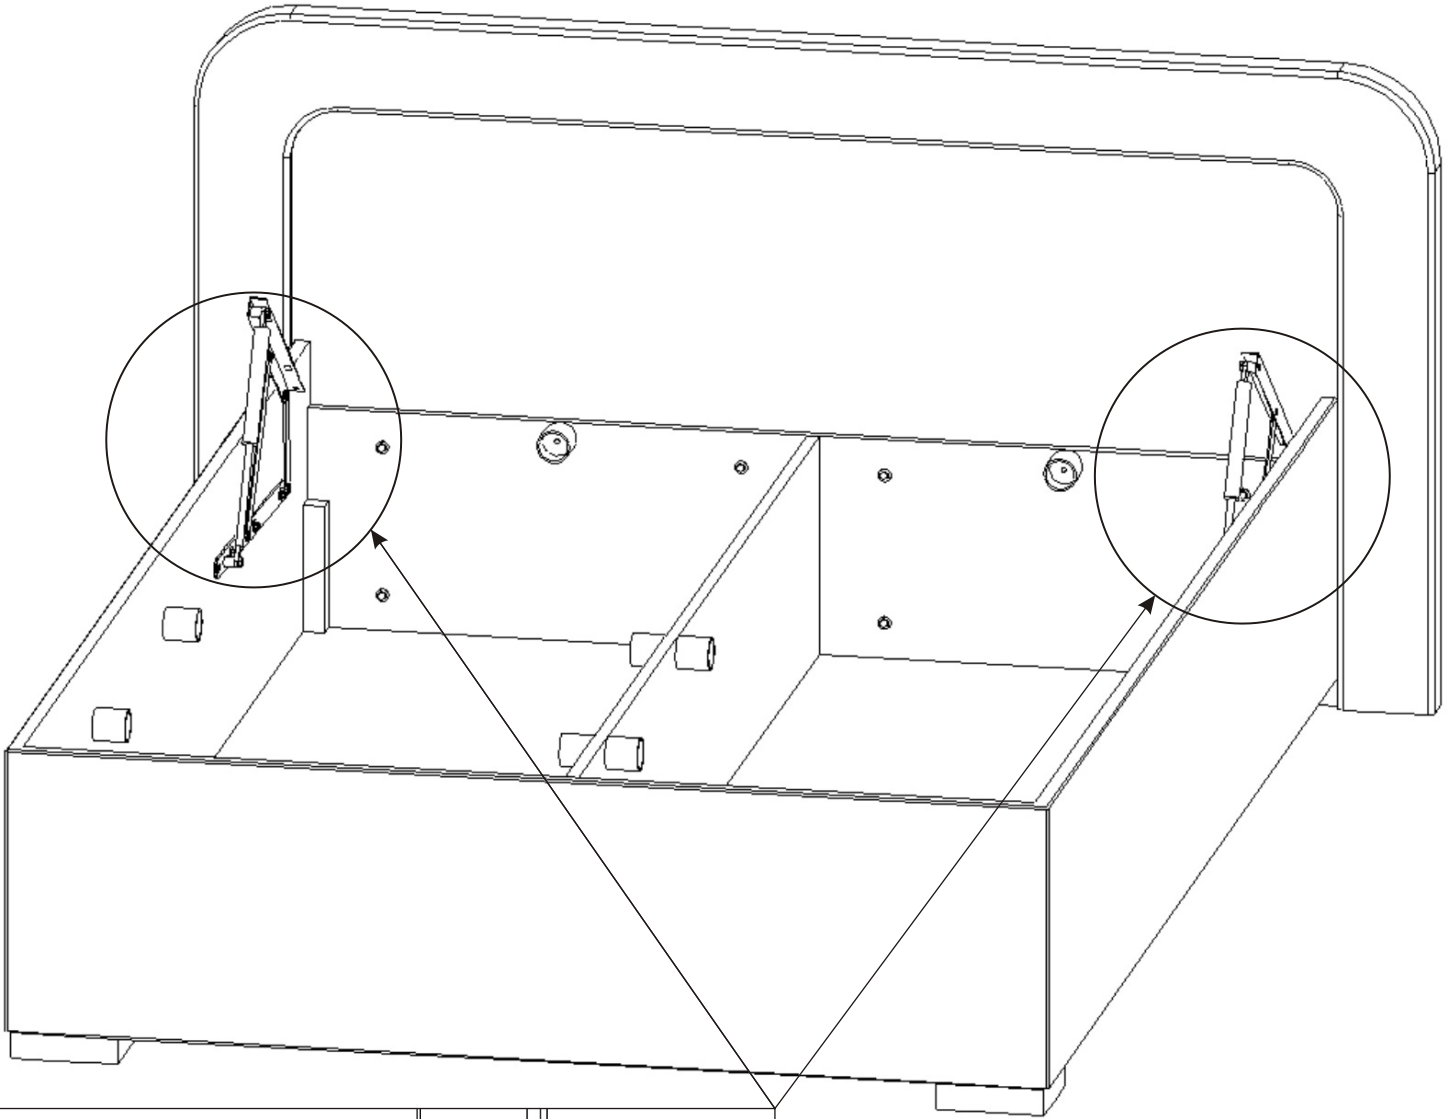

JARO HIT - 120,140

der Gaskolben 750N 2x  358mm	die Schraube M 8x16 4x 	die Schraube M6x40 8x 	Selbstverriegelung Mutter M6 4x 	die Unterlage ø 6,3 12x 	Möbelfuß 150x150x36 2x 	V 4x60 4x 
---	---	--	--	--	---	---

1.

2.

die Schraube M6x40 8x	die Unterlage Ø 6,3 8x
--------------------------------	---------------------------------

3.

3.1.

die
Schraube
M 8x16
4x

der Gaskolben
750N
2x

3.2.

4.

4.1.

4.2.

Selbstverriegelung Mutter M6

4x

die Unterlage
ø 6,3

4x