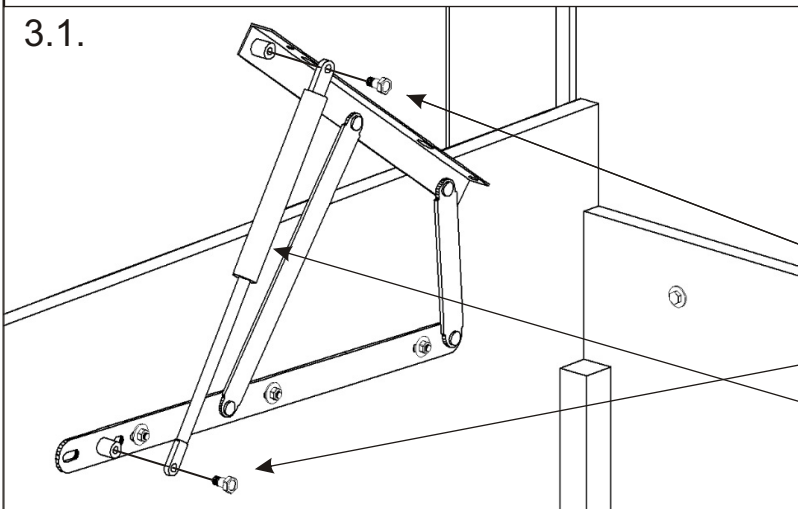

JARO HIT - 120,140

der Gaskolben 750N 2x  358mm	die Schraube M 8x16 4x 	die Schraube M6x40 8x 	Selbstverriegelung Mutter M6 4x 	die Unterlage ø 6,3 12x 	Möbelfuß 150x150x36 2x 	V 4x60 4x 
---	---	--	--	--	---	---

1.

2.

die Schraube M6x40 8x	die Unterlage Ø 6,3 8x
--------------------------------	---------------------------------

3.

3.1.

die
Schraube
M 8x16
4x

der Gaskolben
750N
2x

3.2.

4.

4.1.

4.2.

Selbstverriegelung Mutter M6

4x

die Unterlage
ø 6,3

4x