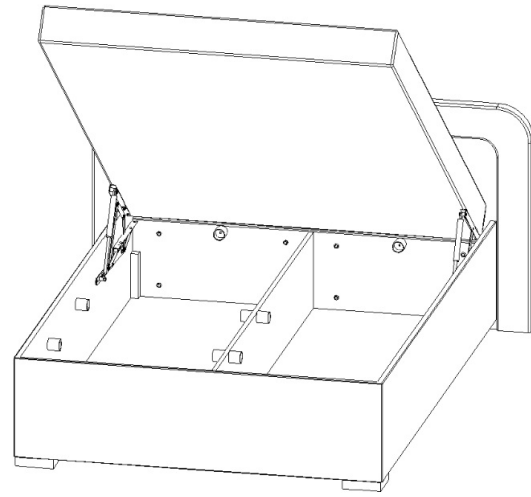

JARO HIT - 120,140

der Gaskolben 750N 2x  358mm	die Schraube M 8x16 4x 	die Schraube M6x40 8x 	Selbstverriegelung Mutter M6 4x 	die Unterlage ø 6,3 12x 	Möbelfuß 150x150x36 2x 	V 4x60 4x 
---	---	--	--	--	---	---

1.

2.

die Schraube M6x40 8x	die Unterlage Ø 6,3 8x
--------------------------------	---------------------------------

3.

3.1.

die
Schraube
M 8x16
4x

der Gaskolben
750N
2x

3.2.

4.

4.1.

4.2.

Selbstverriegelung Mutter M6

4x

die Unterlage
ø 6,3

4x