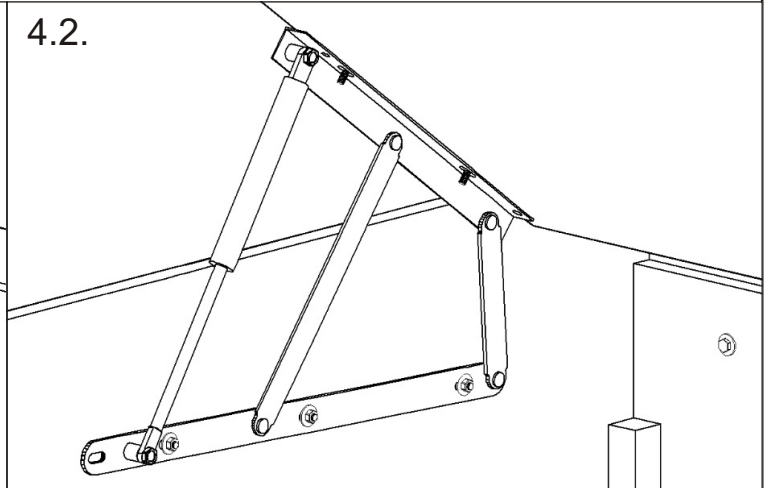

JARO HIT - 120,140

der Gaskolben 750N 2x  358mm	die Schraube M 8x16 4x 	die Schraube M6x40 8x 	Selbstverriegelung Mutter M6 4x 	die Unterlage ø 6,3 12x 	Möbelfuß 150x150x36 2x 	V 4x60 4x 
---	---	--	--	--	---	---

1.

2.

die Schraube M6x40 8x	die Unterlage Ø 6,3 8x
--------------------------------	---------------------------------

3.

3.1.

die
Schraube
M 8x16
4x

der Gaskolben
750N
2x

3.2.

4.

4.1.

4.2.

Selbstverriegelung Mutter M6

4x

die Unterlage
ø 6,3

4x