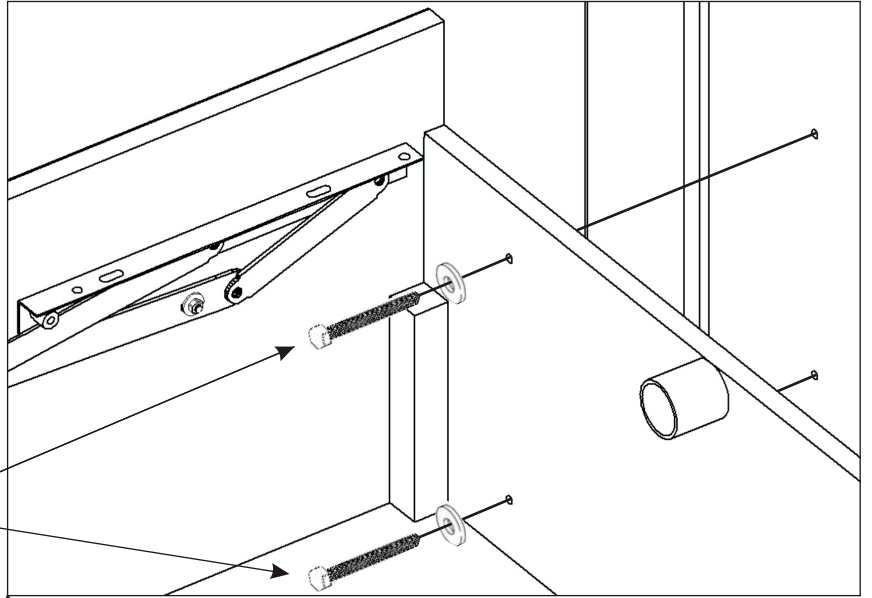

JARO HIT - 120,140

der Gaskolben 750N 2x  358mm	die Schraube M 8x16 4x 	die Schraube M6x40 8x 	Selbstverriegelung Mutter M6 4x 	die Unterlage ø 6,3 12x 	Möbelfuß 150x150x36 2x 	V 4x60 4x 
---	---	--	--	--	---	---

1.

2.

die Schraube M6x40 8x	die Unterlage Ø 6,3 8x
--------------------------------	---------------------------------

3.

3.1.

die
Schraube
M 8x16
4x

der Gaskolben
750N
2x

3.2.

4.

4.1.

4.2.

Selbstverriegelung Mutter M6

4x

die Unterlage
ø 6,3

4x