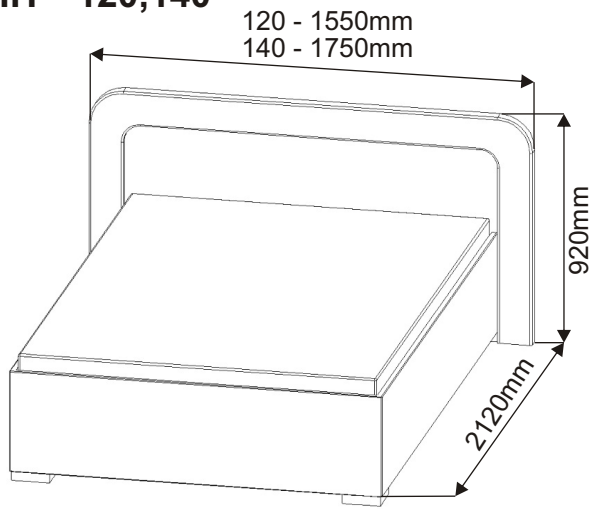

JARO HIT - 120,140

der Gaskolben 750N 2x  358mm	die Schraube M 8x16 4x 	die Schraube M6x40 8x 	Selbstverriegelung Mutter M6 4x 	die Unterlage ø 6,3 12x 	Möbelfuß 150x150x36 2x 	V 4x60 4x 
---	---	--	--	--	---	---

1.

2.

die Schraube M6x40 8x	die Unterlage Ø 6,3 8x
--------------------------------	---------------------------------

3.

3.1.

die
Schraube
M 8x16
4x

der Gaskolben
750N
2x

3.2.

4.

4.1.

4.2.

Selbstverriegelung Mutter M6

4x

die Unterlage
ø 6,3

4x