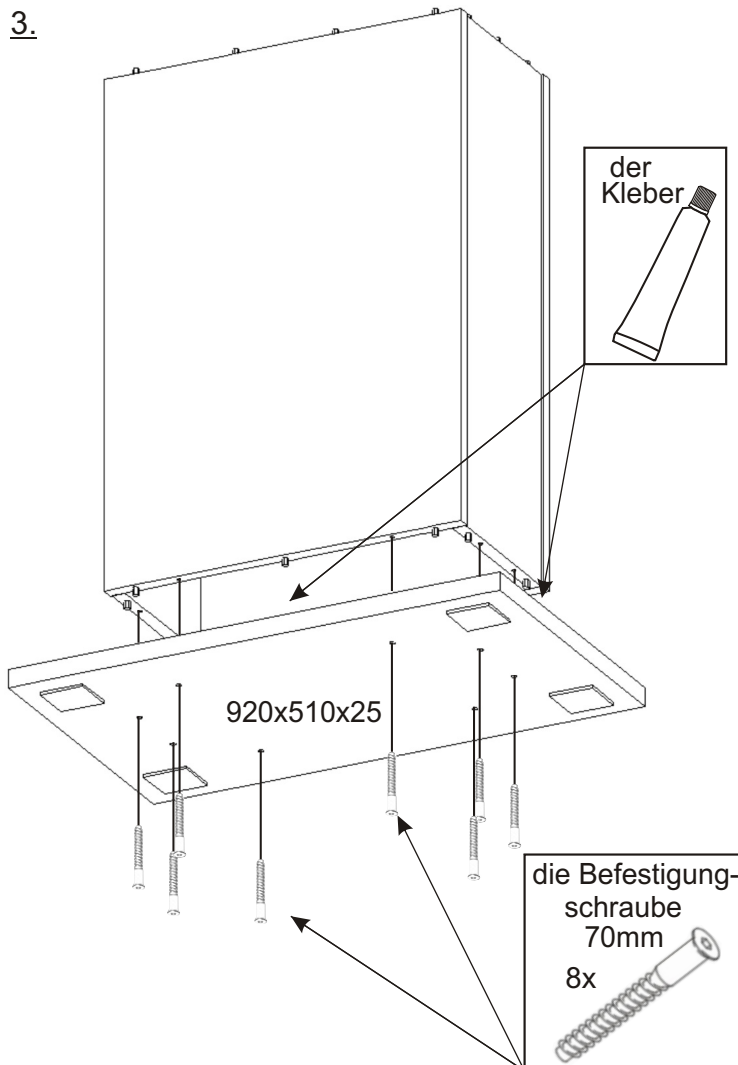

Esstisch CHICAGO 120x68x75

der Stift 35mm 44x 	der Kleber 40ml 1x 	die Befestigung- schraube 70mm 8x 
Schrauben Exzenter 8x 	die Exzenter 8x 	selbstklebende Gleiter 75x75x4 4x 

1.

Kleben Sie selbstklebende Gleiter auf die Unterseite der Tischplatte.

2.

3.

4.