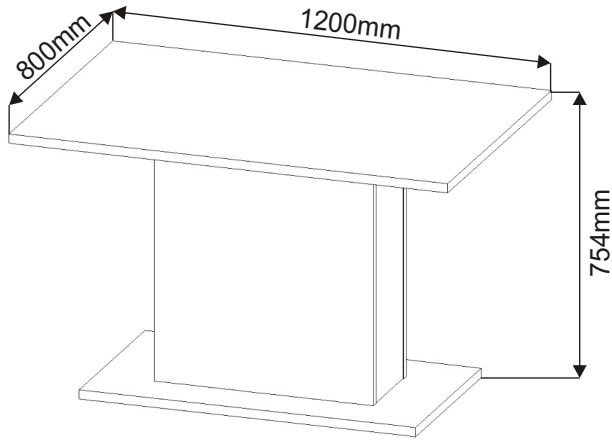

Esstisch CHICAGO 120x68x75

der Stift 35mm 44x 	der Kleber 40ml 1x 	die Befestigung- schraube 70mm 8x 
Schrauben Exzenter 8x 	die Exzenter 8x 	selbstklebende Gleiter 75x75x4 4x 

1.

Kleben Sie selbstklebende Gleiter auf die Unterseite der Tischplatte.

2.

3.

4.