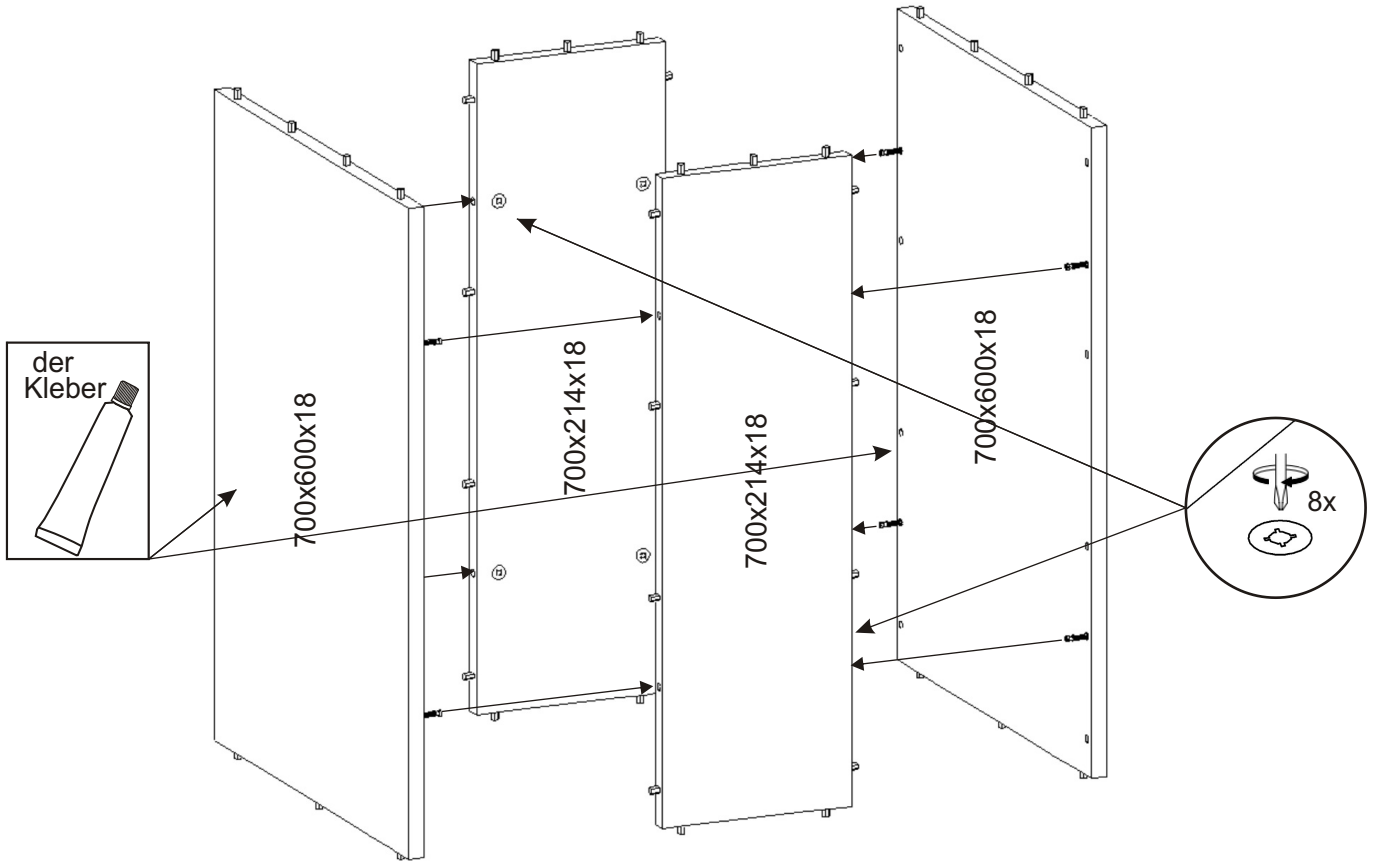

Esstisch CHICAGO 120x68x75

der Stift 35mm 44x 	der Kleber 40ml 1x 	die Befestigung- schraube 70mm 8x 
Schrauben Exzenter 8x 	die Exzenter 8x 	selbstklebende Gleiter 75x75x4 4x 

1.

Kleben Sie selbstklebende Gleiter auf die Unterseite der Tischplatte.

2.

3.

4.