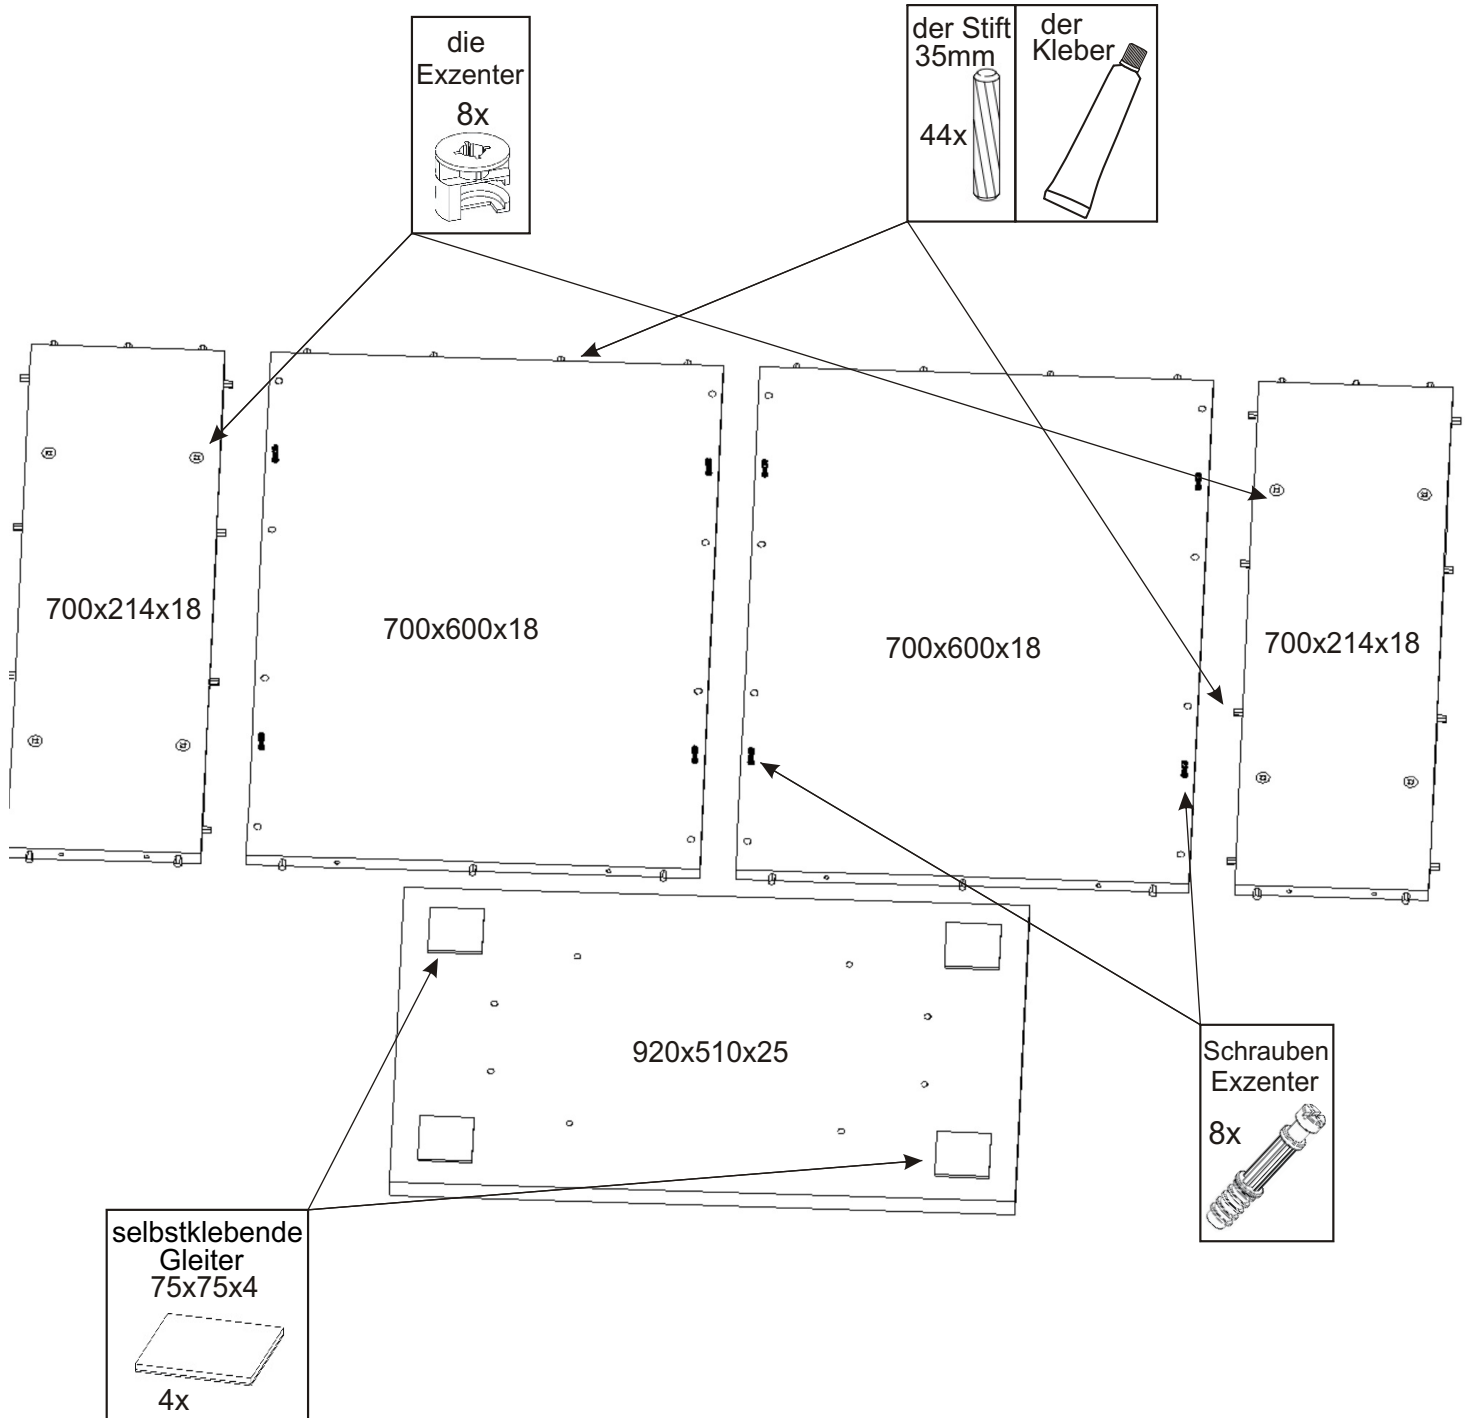

Esstisch CHICAGO 120x68x75

der Stift 35mm 44x 	der Kleber 40ml 1x 	die Befestigung- schraube 70mm 8x 
Schrauben Exzenter 8x 	die Exzenter 8x 	selbstklebende Gleiter 75x75x4 4x 

1.

Kleben Sie selbstklebende Gleiter auf die Unterseite der Tischplatte.

2.

3.

4.